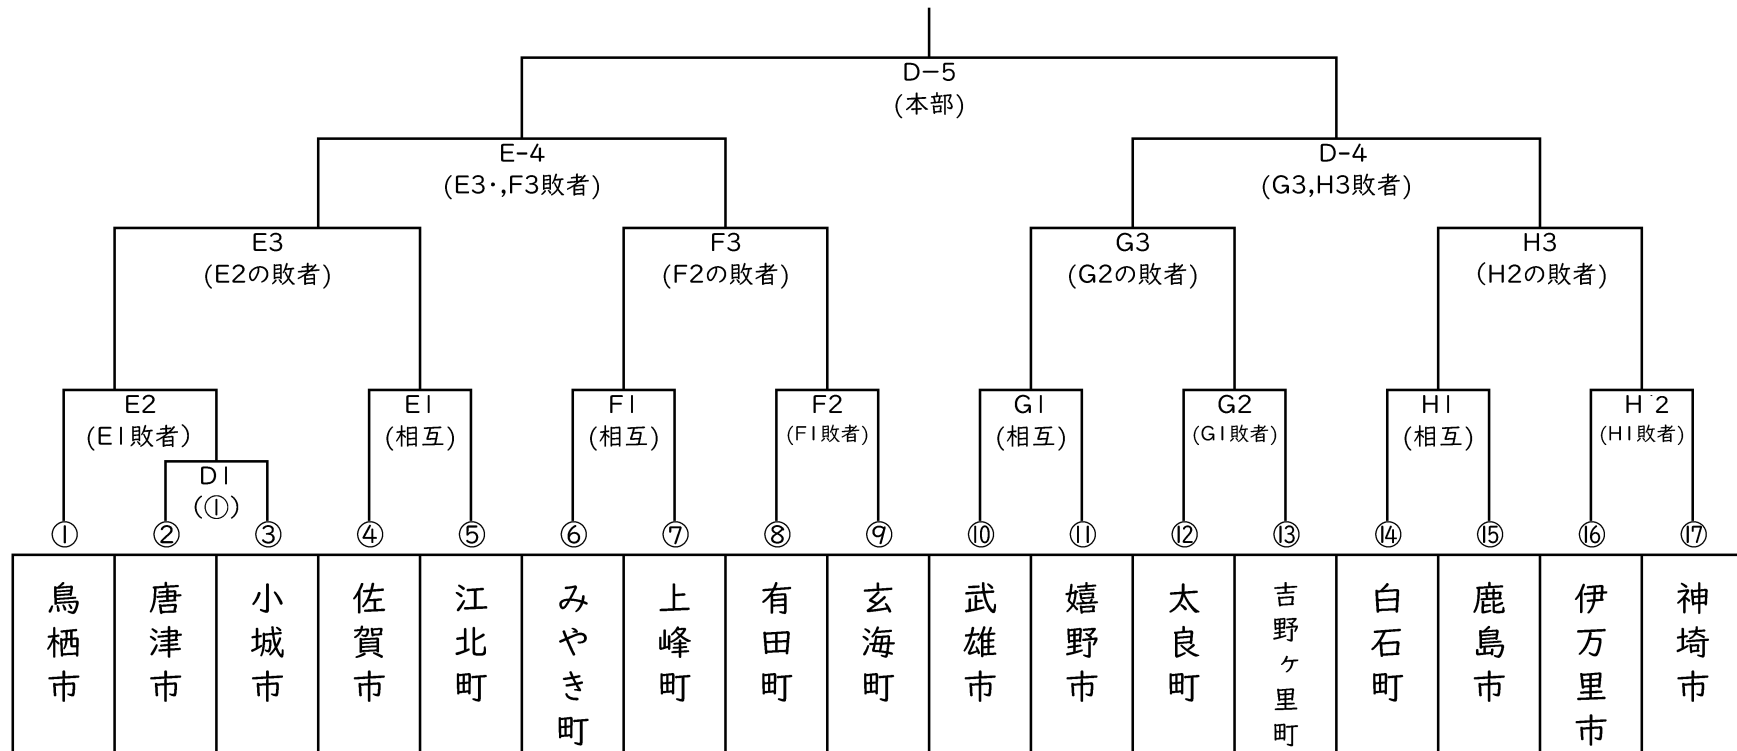

##### 【一般男子の部】

\*日時：10月15日（日） 8:40 選手集合 9時00分 開始式 9時30分 競技開始

\*会場：鳥栖市庭球場

1 9:30開始予定

2 10:40開始予定

3 11:50開始予定

4 13:00開始予定

5 14:10開始予定

※試合順の見方の例：『A1』はAコートの第1試合。

※試合順の下の（ ）内は審判。