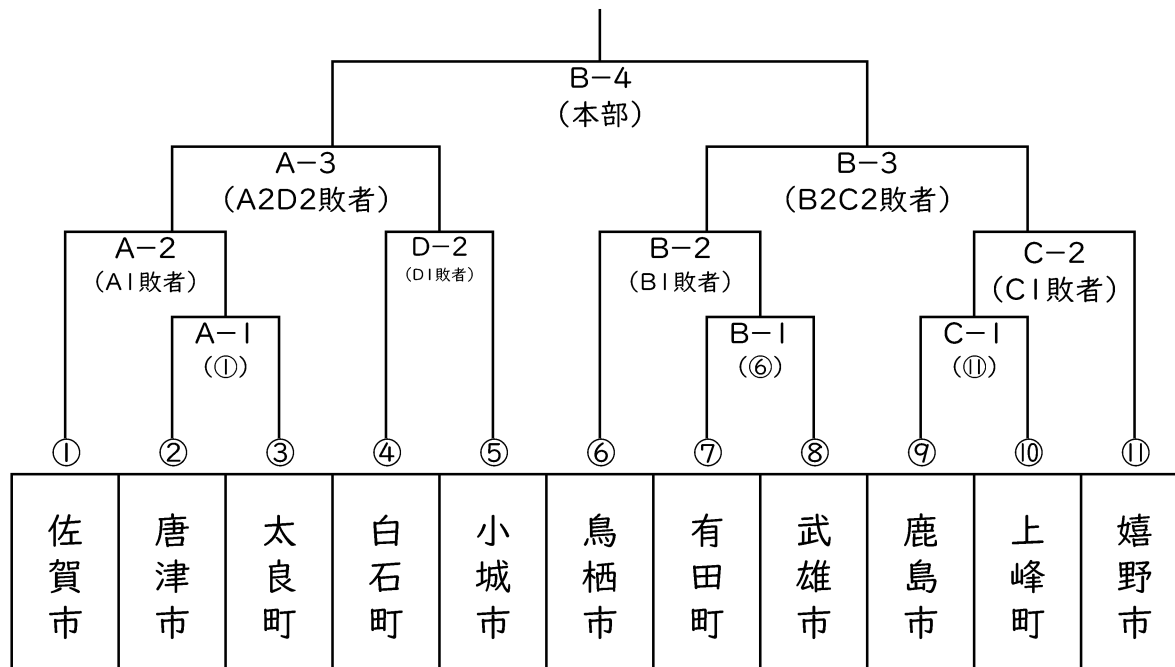

※試合順の見方の例：『A1』はAコートの第1試合。

※試合順の下の（ ）内は審判。

## ④ ソフトテニス

### 【一般女子の部】

\*日時：10月15日（日） 8:40 選手集合 9時00分 開始式 9時30分 競技開始

\*会場：鳥栖市庭球場

- 1 9:30開始予定
- 2 10:40開始予定
- 3 11:50開始予定
- 4 13:00開始予定
- 5 14:10開始予定

※試合順の見方の例：『A1』はAコートでの第1試合。

※試合順の下の( )内は審判。