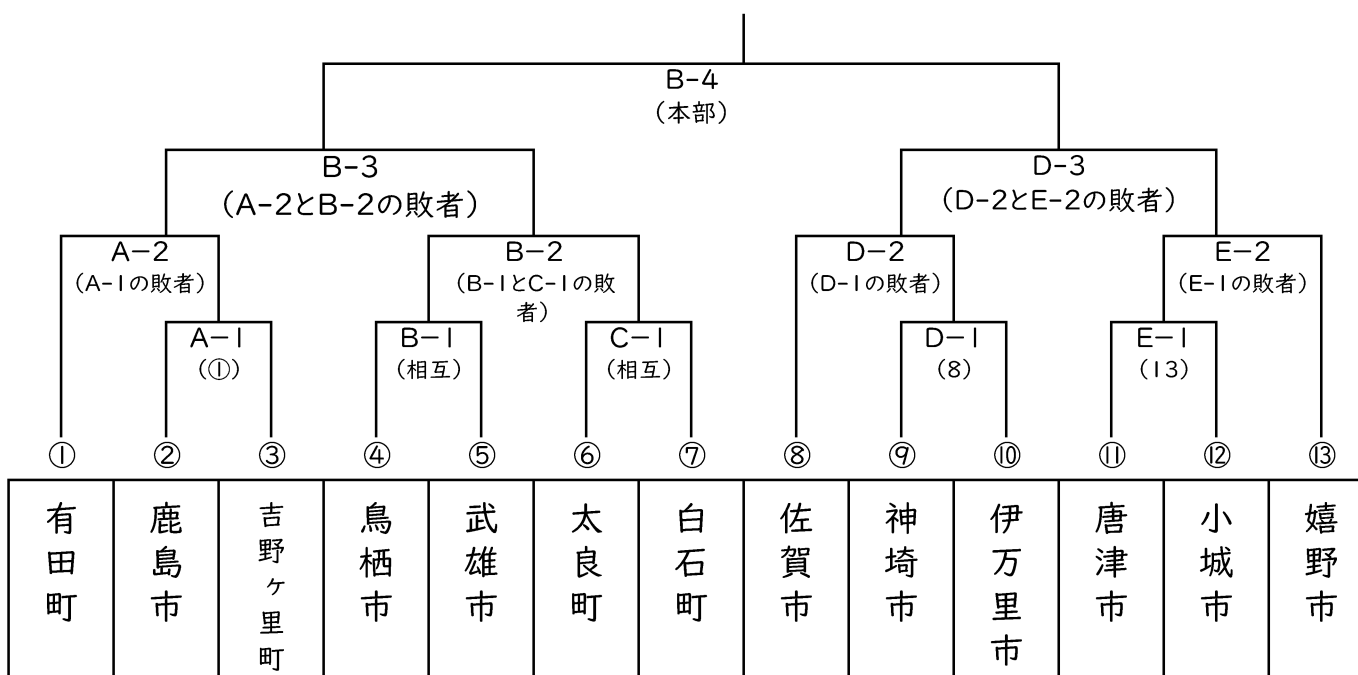

#### ④ ソフトテニス

##### 【一般男女の部】

\*日時：10月14日（土） 8:40 選手集合 9時00分 開始式 9時30分 競技開始

\*会場：鳥栖市庭球場

- 1 9:30開始予定
- 2 10:40開始予定
- 3 11:50開始予定
- 4 13:00開始予定
- 5 14:10開始予定

※試合順の見方の例：『A-1』はAコート第1試合。

※試合順の下の( )内は審判。

※試合順の見方の例：『A1』はAコートの第1試合。

※試合順の下の（ ）内は審判。

### 【一般女子の部】

\*日時：10月15日（日） 8:40 選手集合 9時00分 開始式 9時30分 競技開始

\*会場：鳥栖市庭球場

- 1 9:30開始予定
- 2 10:40開始予定
- 3 11:50開始予定
- 4 13:00開始予定
- 5 14:10開始予定

※試合順の見方の例：『A1』はAコートでの第1試合。

※試合順の下の( )内は審判。