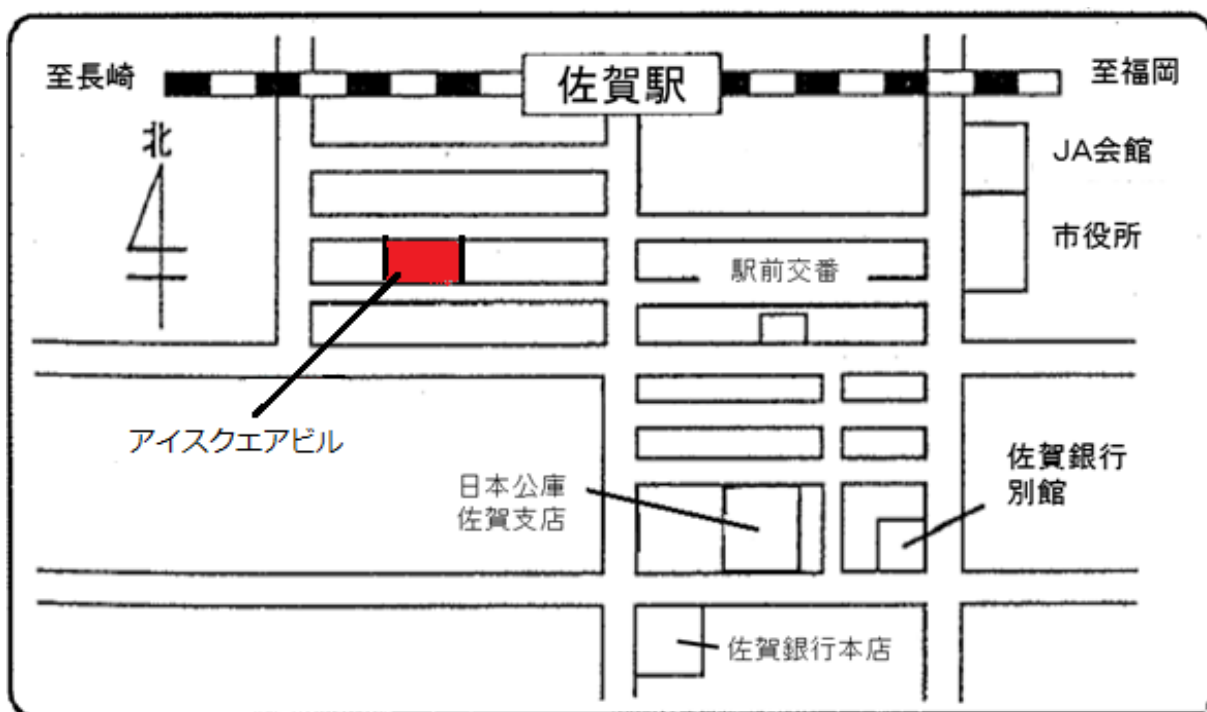

共催

日本政策金融公庫 佐賀支店

佐賀商工会議所

創業フォローアップセミナー 参加申込書

開催日時 平成30年10月1日(月) 13:00~17:00 (受付 12:30~)

会場 アイスクエアビル 5階
(佐賀市駅前中央1丁目8-32)

申込先 **FAX: 0952-26-9736** (番号をお間違いのないようご注意ください。)

郵送: 〒840-0816 佐賀県佐賀市駅南本町4-21