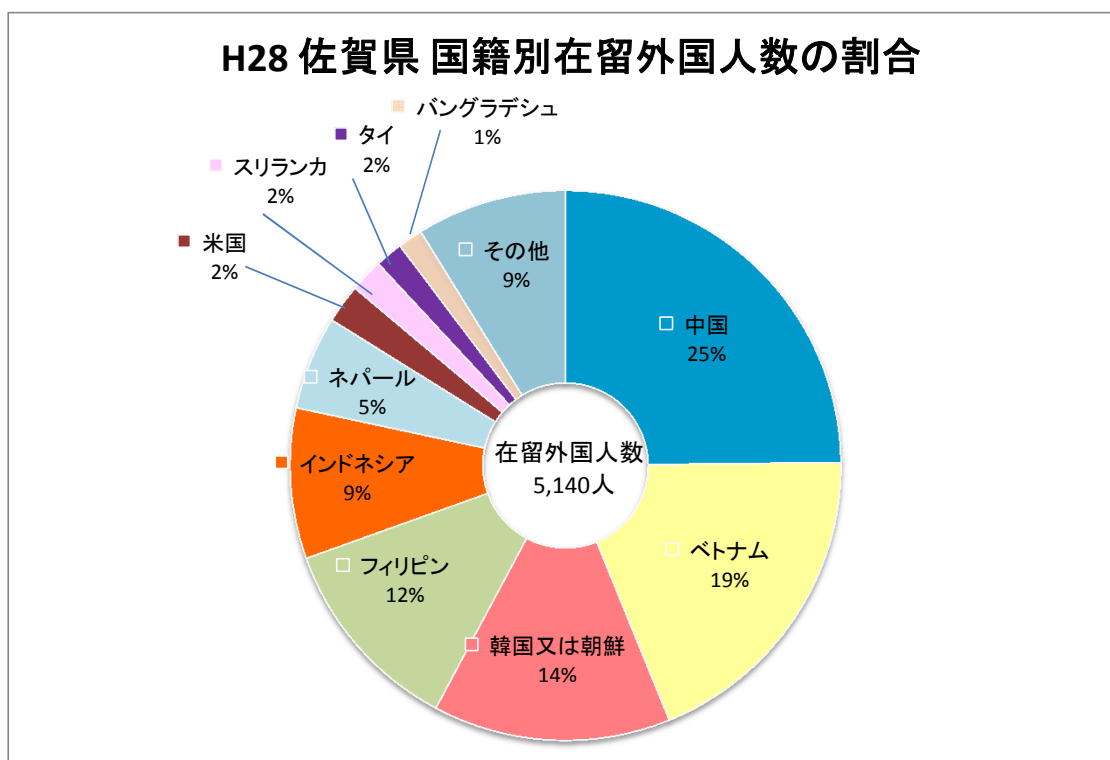

在留外国人数の状況

年次別在留外国人数の推移

各年12月末現在

年次	H20	H21	H22	H23	H24	H25	H26	H27	H28
佐賀県	4,175	4,233	4,226	4,208	4,268	4,229	4,285	4,536	5,140
全国	2,217,426	2,186,121	2,134,151	2,078,508	2,033,656	2,066,445	2,121,831	2,232,189	