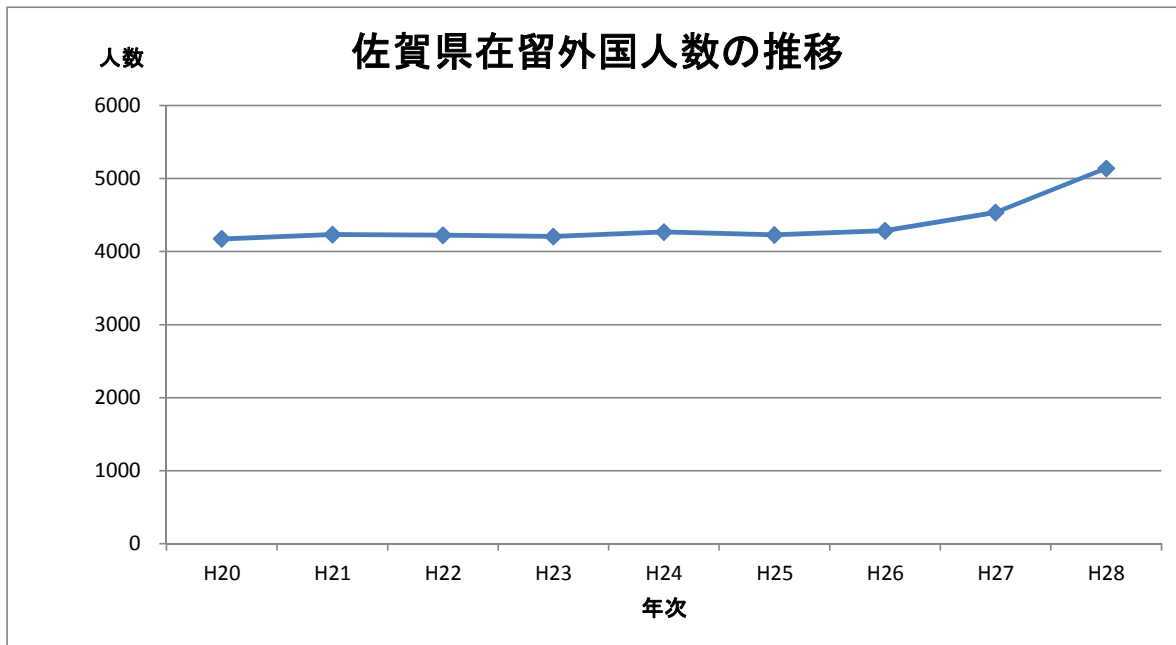

在留外国人数の状況

年次別在留外国人数の推移

各年12月末現在

年次	H20	H21	H22	H23	H24	H25	H26	H27	H28
佐賀県	4,175	4,233	4,226	4,208	4,268	4,229	4,285	4,536	5,140
全国	2,217,426	2,186,121	2,134,151	2,078,508	2,033,656	2,066,445	2,121,831	2,232,189	