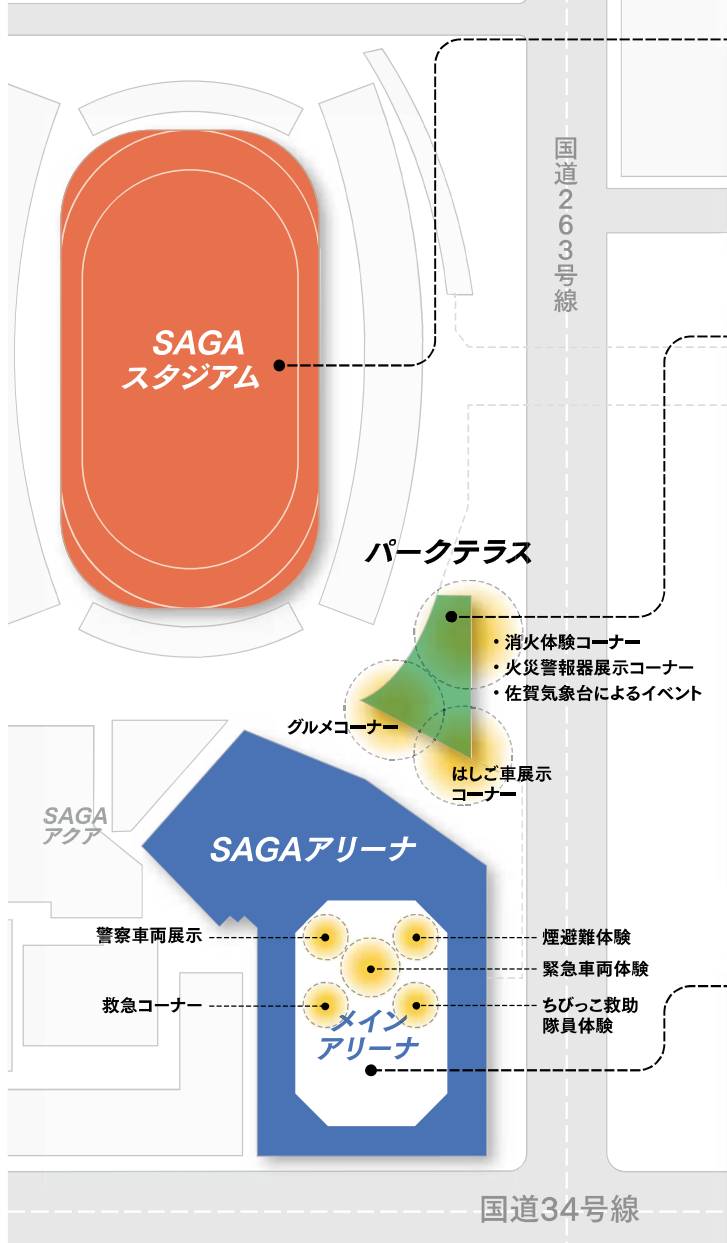

SAGAアリーナ SAGAスタジアム パークテラス

佐賀市日の出2丁目1番10号

※来場者駐車場には限りがありますので、公共交通機関のご利用にご協力ください。

参加 無料

お気軽にご来場
ください。

特殊車両 大集合!

日本に数少ない
消防車両を展示!

消防防災ヘリ× 消防合同訓練実演!

突然の災害がおきたら...
そんなもしにも備えて「消防防災ヘリ
「かちどき」での救助訓練を行います。

4団体豪華共演 ステージ!

- ・佐賀広域消防局音楽隊
- ・佐賀県警音楽隊
- ・海上自衛隊佐世保音楽隊
- ・佐賀学園高等学校 吹奏楽部

消防体験イベント

- ・はしご車展示 ・消火体験
- ・火災警報器展示

佐賀神楽団 特別公演!

佐賀を中心に活動する
新劇団のステージ

 **佐賀県** 主催 / 佐賀県、公益財団法人佐賀県消防協会

お問い合わせ先 / 佐賀県 危機管理防災課 消防保安室 TEL:0952-25-7026 FAX:0952-25-7262 Mail:kikikanribousai@pref.saga.lg.jp

©2024 Saga Prefecture. All Rights Reserved.

SAGA サンライズパーク 会場のご案内

● SAGAスタジアム (11:10-12:00)

- 消防防災ヘリ「かちどき」× 消防団×常備消防合同訓練実演
迫力満点の消防防災ヘリ訓練を間近で体感しよう!