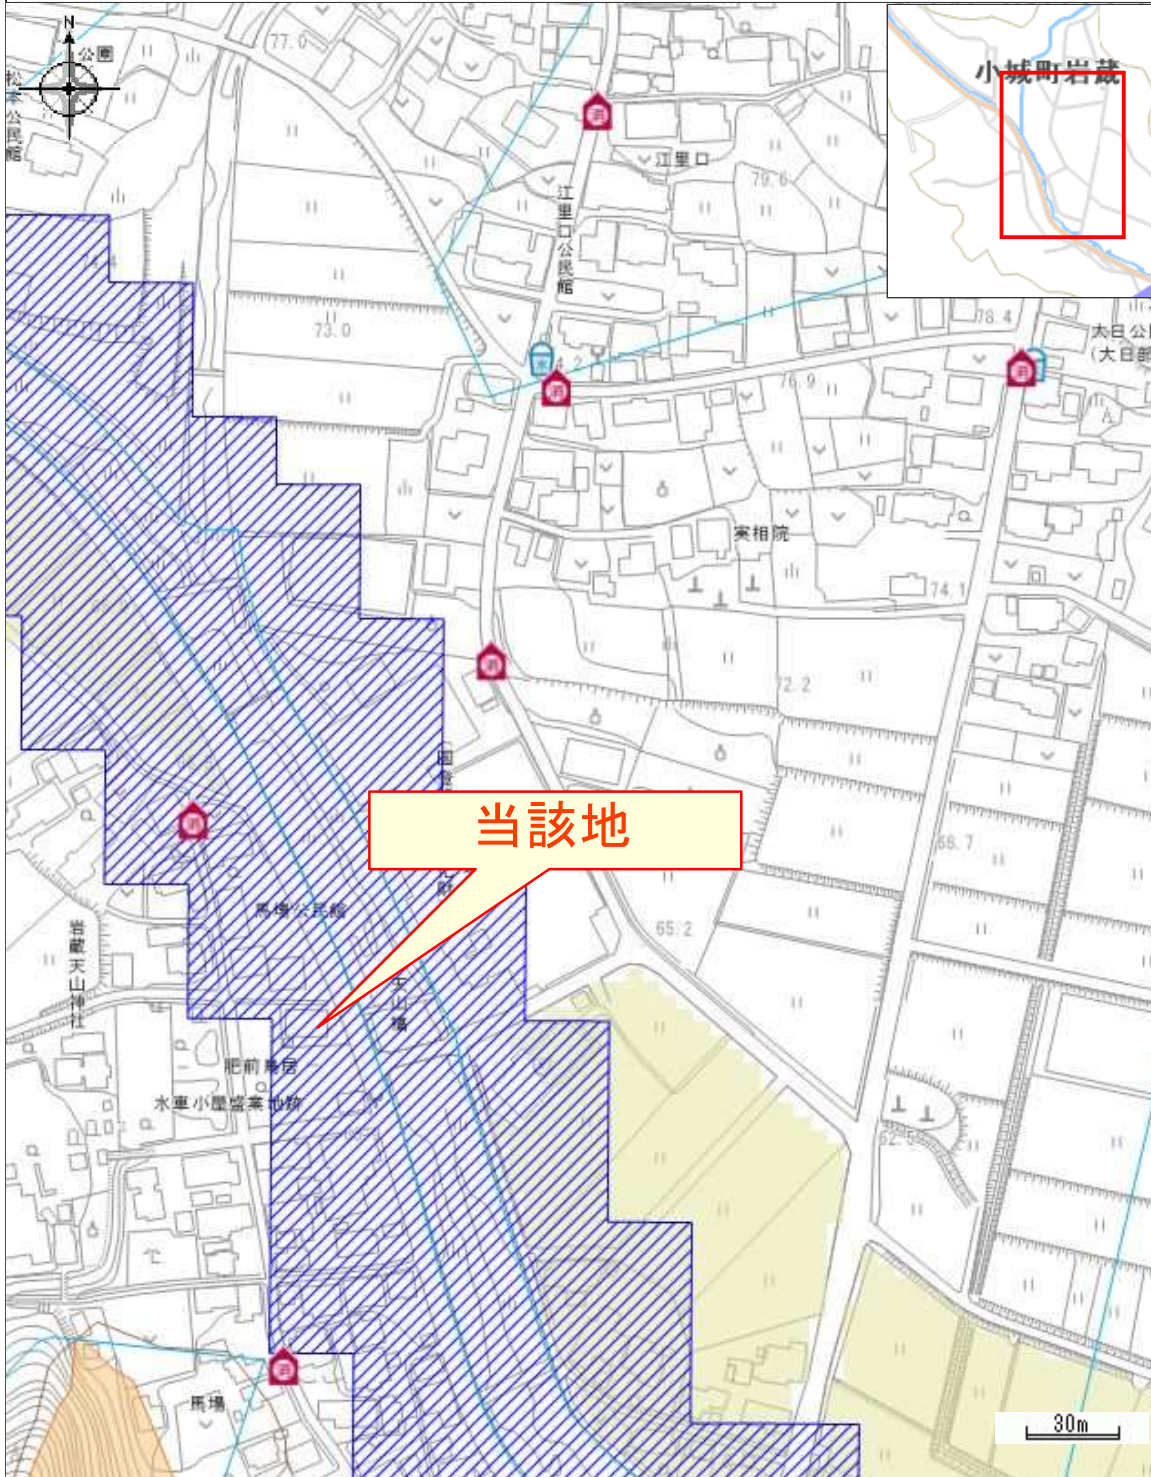

ハザードマップ

中心地 | 小城市小城町岩蔵 付近

凡例

-  消火栓
-  防火水槽
-  土石流警戒区域
-  急傾斜警戒区域
-  急傾斜特別警戒区域
-  0.3m未満
-  河岸侵食

印刷日時:2023/11/09 10:32:46